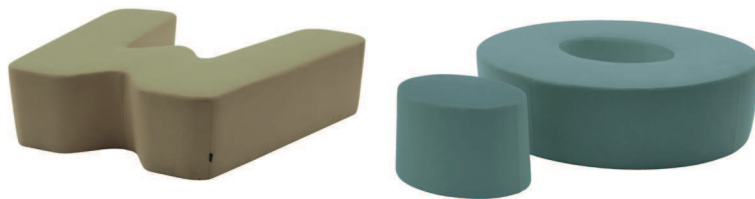

LOVE LETTERS

Simone Micheli / 2015

segls

Sedute a forma di lettere con pouf decorativi per le lettere A-D-O validi da usare anche come seduta singola.

Base: multistrato e imbottitura in poliuretano indeformabile (poliuretano disponibile in versione non ignifuga o ignifuga secondo la normativa italiana Classe 1IM e EN1021- 1/2:2014).

Rivestimento: tessuto, eco-pelle e o tessuto cliente preferibilmente tinta unita.

Piedini: metallo.

Articolo

Rivestimento

Lettere	Articolo	Rivestimento
A/B/C/D/E/F/G	IL01 - IL02 - IL03 - IL04 - IL05	Gazebo
H/I/J/K/L/M/N	IL06 - IL07 - IL08 - IL09 - IL10	Xtreme Plus / Magnum / Rivet / Spinning / Sprint
O/P/Q/R/S/T/U	IL11 - IL12 - IL13 - IL14 - IL15	Blazer / Bowen / Gingko / Maple / Step Melange
V/W/X/Y/Z	IL16 - IL17 - IL18 - IL19 - IL20	Divina3 / Divina Melange2 / Steelcut2 / Steelcut Trio3
	IL21 - IL22 - IL23 - IL24 - IL25	Materiale cliente (tinta unita)
	IL26 -	
Pouf	Articolo	Rivestimento
A/D/O	ILC01 - ILC04 - ILC15	Gazebo
		Xtreme Plus / Magnum / Rivet / Spinning / Sprint
		Blazer / Bowen / Gingko / Maple / Step Melange
		Divina3 / Divina Melange2 / Steelcut2 / Steelcut Trio3
		Materiale cliente (tinta unita)