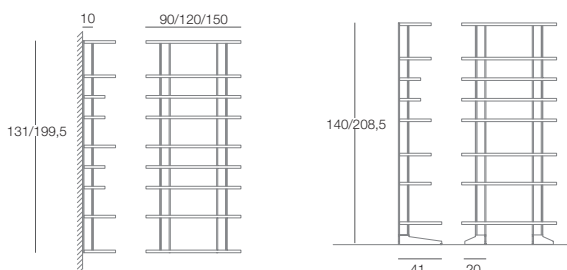

Die-casting supporting element to connect the shelves allows for the most complete expansion possible from the typological and distribution standpoint. Registered model.

Article	Upholstery	Powder coated legs	Chromed legs	pcs/dimensions volume Gross weight Product Net weight
Wall shelving system wall fastening screws included	L100LI 0 Frame only H.131 cm			1 pc / 17x17x149 cm 0,04 m ³ 8 Kg 6 Kg
	L200LI 0 Frame only H.199,5 cm			1 pc / 17x17x212 cm 0,06 m ³ 16 Kg 14 Kg
Self standing shelving system	L100LI B Frame only H.140 cm			1 pc / 17x17x149 cm 0,06 m ³ 13 Kg 11 Kg
	L200LI B Frame only H.208,5 cm			1 pc / 17x17x212 cm 0,06 m ³ 22 Kg 20 Kg

Finishes

Frame

Notice

Specify if frames are positioned back to back (ganging device included)

Attention: shelves should be ordered separately

Dimensions

Lacquered MDF shelves

Shelf	Code	Packing
	90x20cm LMD 090020	29x8x99 cm 2 pcs 0,02 m ³ 7 Kg
	90x30cm LMD 090030	39x8x99 cm 2 pcs 0,03 m ³ 12 Kg
	90x40cm LMD 090040	49x8x99 cm 2 pcs 0,04 m ³ 17 Kg
	120x20cm LMD 120020	29x8x129 cm 2 pcs 0,03 m ³ 10 Kg
	120x30cm LMD 120030	39x8x129 cm 2 pcs 0,04 m ³ 15 Kg
	120x40cm LMD 120040	49x8x129 cm 2 pcs 0,05 m ³ 20 Kg
	150x20cm LMD 150020	29x8x159 cm 2 pcs 0,04 m ³ 14 Kg
	150x30cm LMD 150030	39x8x159 cm 2 pcs 0,05 m ³ 19 Kg
	150x40cm LMD 150040	49x8x159 cm 2 pcs 0,06 m ³ 24 Kg

Notice: shelves of different depths for the same length can be mounted on each frame

Dimension	Code
90x20 cm x 25 mm	LMD 090020
90x30 cm x 25 mm	LMD 090030
90x40 cm x 25mm	LMD 090040
120x20 cm x 25 mm	LMD 120020
120x30 cm x 25 mm	LMD 120030
120x40 cm x 25 mm	LMD 120040
150x20 cm x 25 mm	LMD 150020
150x30 cm x 25 mm	LMD 150030
150x40 cm x 25 mm	LMD 150040